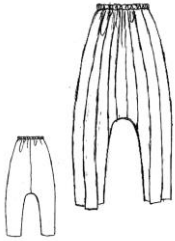

# RUNDHOLZ

DESIGN SHEET

224 3470110

relaxed baumwoll-jersey-hose  
relaxed cotton jersey trousers

das model trägt gröÙe s und farbe 100 black.  
the model wears size s and colour 100 black.

## SKETCH

## STYLE DETAILS

form / shape

bund / waistband

länge / length

saum / hem

material / material

verarbeitung / workmanship

schritttiefe / crotch

## MEASUREMENTS

tailleweite / waist width

relaxed fit / relaxed fit

gummiband / elastic waistband

lang / long

schmale fuÙweite / narrow foot width

mittelschwere jersey qualität / medium-weight jersey quality