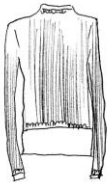

RUNDHOLZ

DESIGN SHEET

224 1140501

langärmeliges jersey-t-shirt
long sleeved jersey t-shirt

das model trägt gröÙe s und farbe 728 camel cloud.
the model wears size s and colour 728 camel cloud.

SKETCH

STYLE DETAILS

form / shape
saum / hem
weite / wide
material / material
material / material
ärmel / sleeve
halsausschnitt / neckline
verarbeitung / workmanship

gerade schmale form / straight slim shape
breiter angesetzter streifen / attached wide stripe
schmal / slim
rippenjersey / rib jersey
cloud dye / cloud dye
langärmelig / long sleeved
stehkragen / stand-up collar
offene schnittkante / open edge