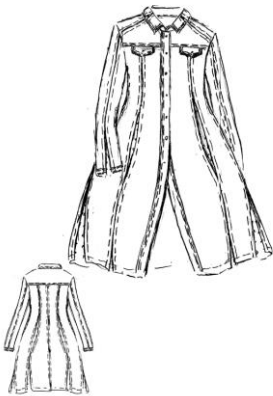

RUNDHOLZ

DESIGN SHEET

124 1031201

lockerer leicht ballonförmiger denim-mantel mit hemdkragen
loose balloon shaped denim coat with shirt collar

das model trägt gröÙe s und farbe 310 light blu jeans.
the model wears size s and colour 310 light blu jeans.

SKETCH

STYLE DETAILS

form / shape
verschluss / clasp
taschen / bags
länge / length
weite / wide
material / material
ärmel / sleeve
halsausschnitt / neckline

leichte ballonform / light balloon shape
knöpfe / buttons
naht taschen / seam pockets
midi / midi
locker / loose
jeans / jeans
langärmelig / long sleeved
hemdkragen / shirt collar

MEASUREMENTS

saumweite / bottom width
oberweite / chest width
länge / length

XS	S	M	L	XL
83	86	89	92	96
48	51	54	57	61
104	104	105	105	106

MATERIAL

100% baumwolle
100% cotton

CARE INSTRUCTION